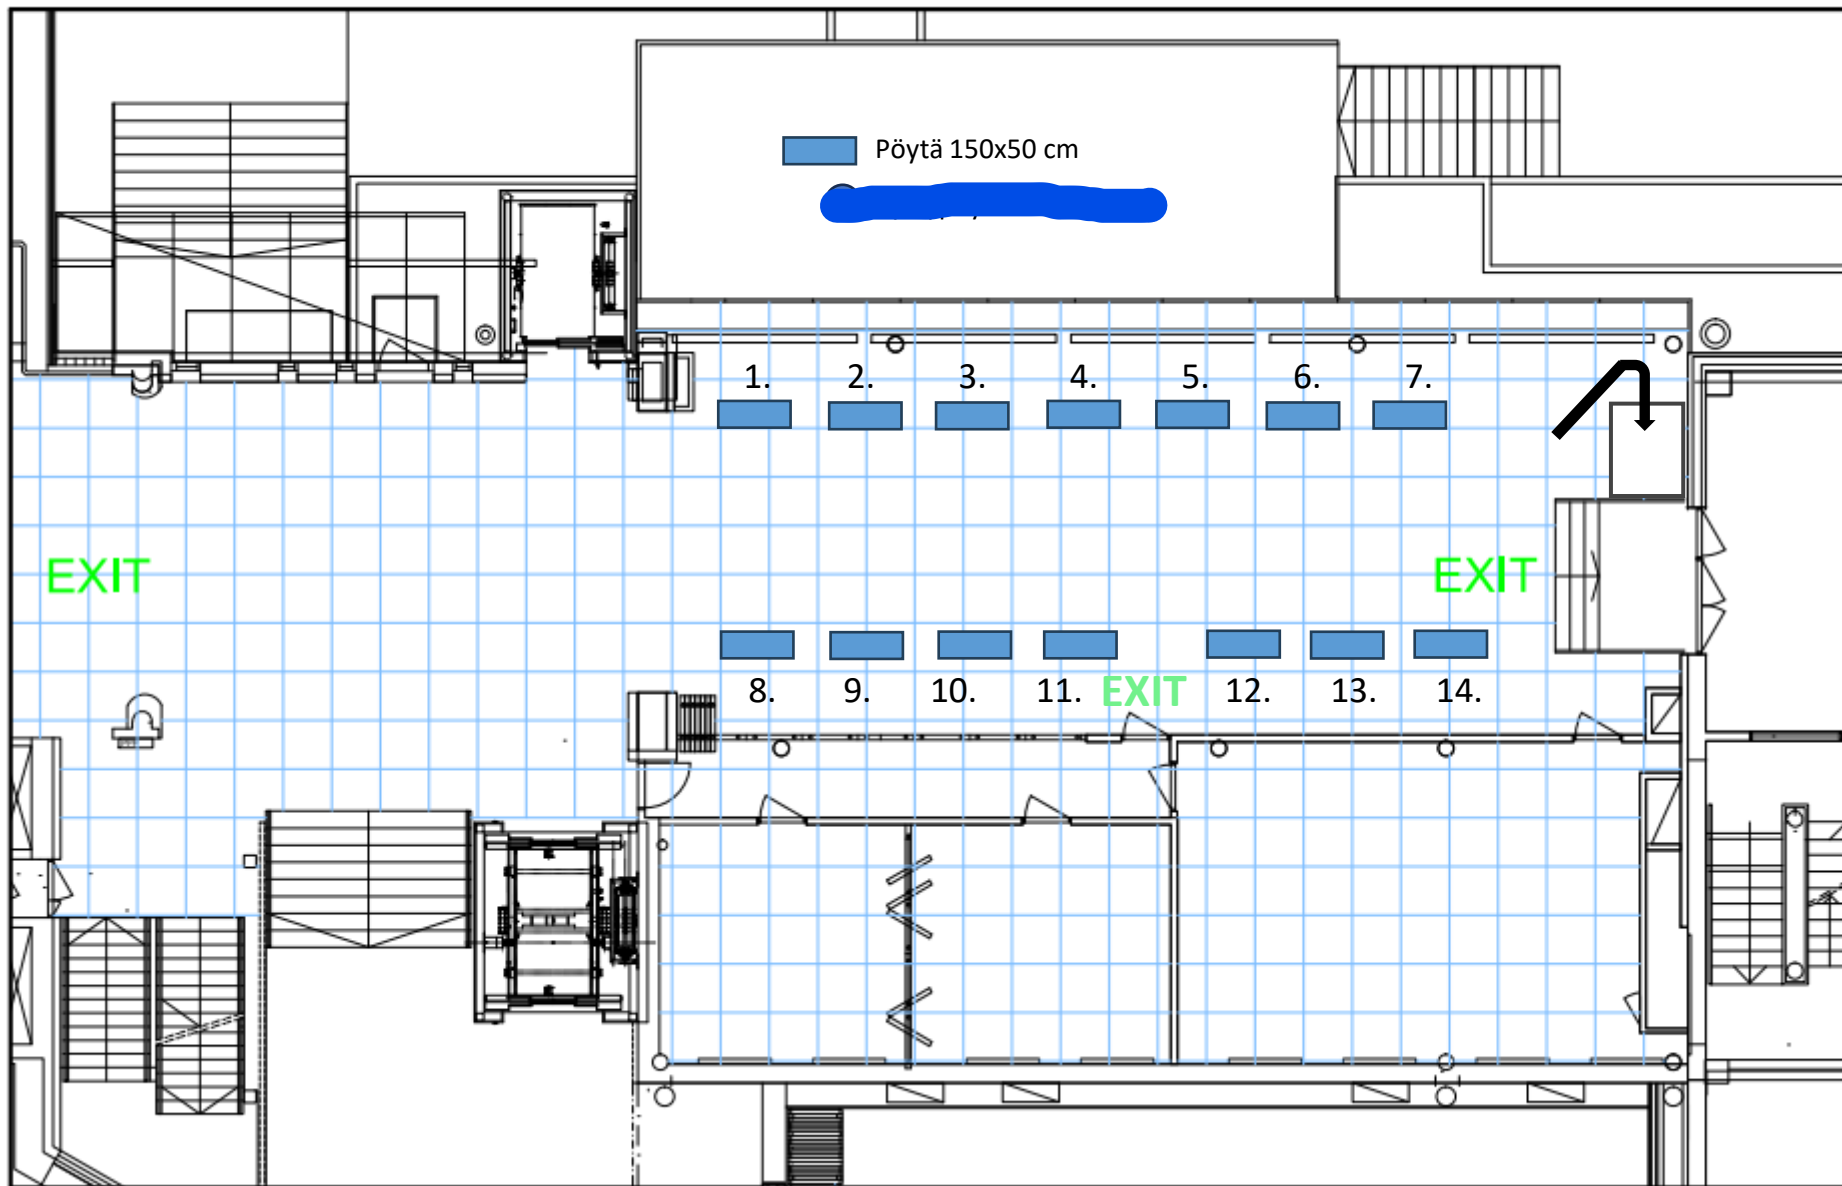

# Puistolämpö 2 / Park Foyer 2

Mittakaava: 1 ruutu = 1m2, Mitat tarkistettava paikan päällä.  
Drawing scale: 1 square = 1m2, Measurements to be verified on location.